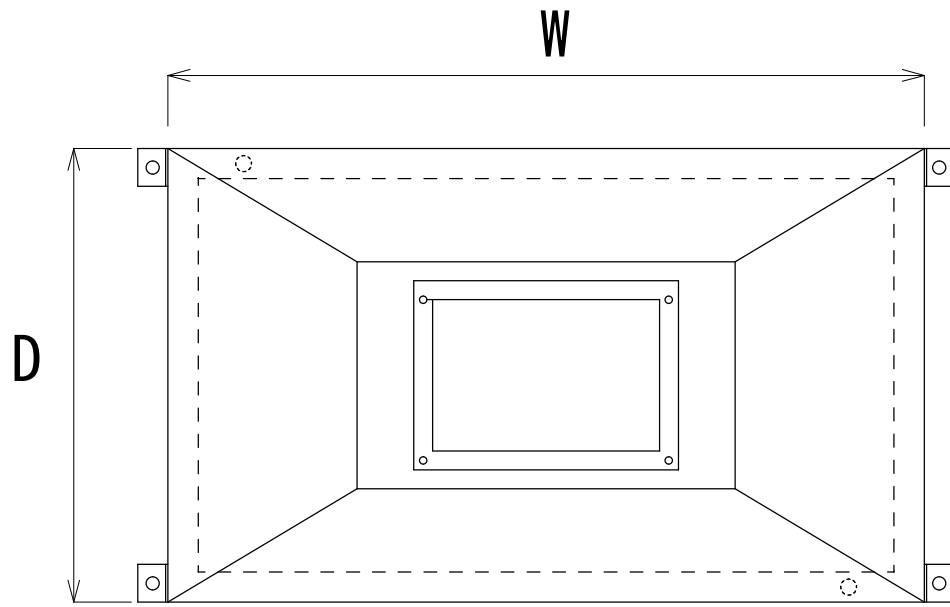

商品名		山型フード
品番	項目	材料等
①	材質	SUS304又はSUS430
②	板厚	1.0t
③	仕上げ	HL
④	ドレンコック	3/8又は1/2
⑤	ファイヤーシャッター	
⑥	グリスフィルター	
⑦	備考欄	
台数		

A部詳細図

B部詳細図

現場名	図番	作成日	縮尺	第三角法	検図	設計	製図	
	M250526T-2	2025年5月26日			美川	美川	土江	