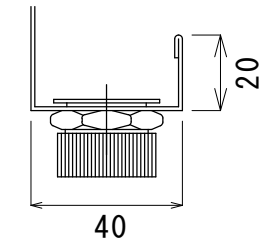

商品名		山型フード
品番	項目	材料等
①	材質	SUS304又はSUS430
②	板厚	1.0t
③	仕上げ	HL
④	ドレンコック	3/8又は1/2
⑤	ファイヤーシャッター	
⑥	グリスフィルター	
⑦	備考欄	
台数		

A部詳細図

B部詳細図

現場名	図番	作成日	縮尺	第三角法	検図	設計	製図	
	M250526T-2	2025年5月26日			美川	美川	土江	