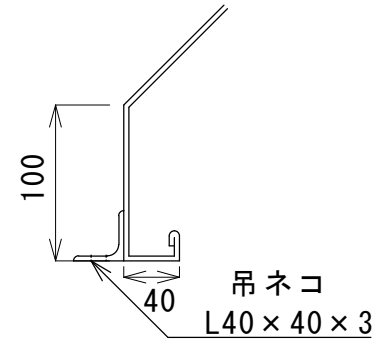

商品名		山型フード
品番	項目	材料等
①	材質	SUS304又はSUS430
②	板厚	1.0t
③	仕上げ	HL
④	ドレンコック	3/8又は1/2
⑤	ファイヤーシャッター	
⑥	グリスフィルター	
⑦	備考欄	
台数		

A部詳細図

B部詳細図

現場名	図番	作成日	縮尺	第三角法	検図	設計	製図	
	M250526T-2	2025年5月26日			美川	美川	土江	