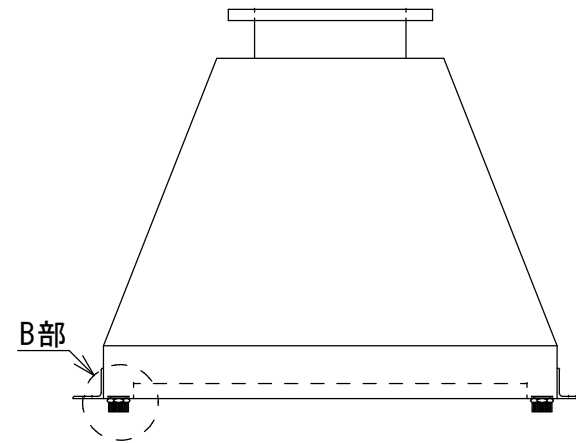

商品名		山型フード
品番	項目	材料等
①	材質	SUS304又はSUS430
②	板厚	1.0t
③	仕上げ	HL
④	ドレンコック	3/8又は1/2
⑤	ファイヤーシャッター	
⑥	グリスフィルター	
⑦	備考欄	
台数		

A部詳細図

B部詳細図

現場名	図番	作成日	縮尺	第三角法	検図	設計	製図	
	M250526T-2	2025年5月26日			美川	美川	土江	