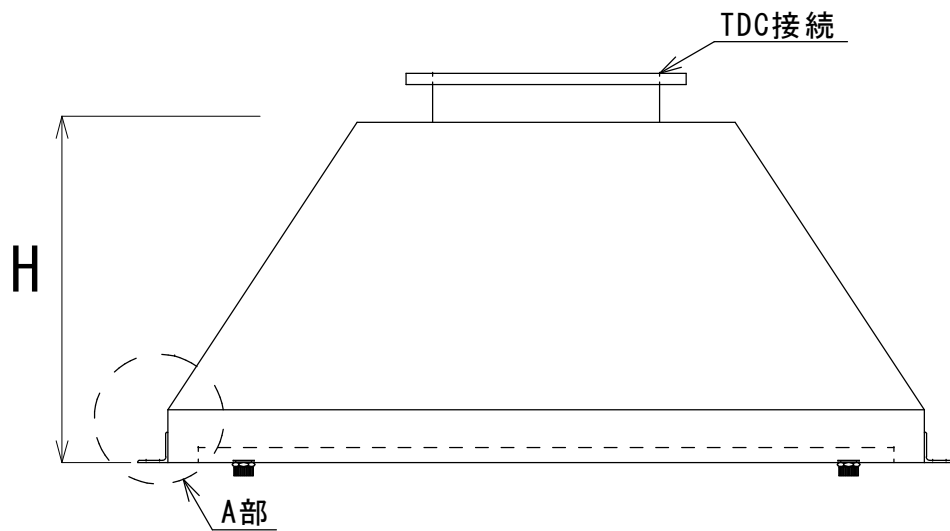

商品名		山型フード
品番	項目	材料等
①	材質	SUS304又はSUS430
②	板厚	1.0t
③	仕上げ	HL
④	ドレンコック	3/8又は1/2
⑤	ファイヤーシャッター	
⑥	グリスフィルター	
⑦	備考欄	
台数		

A部詳細図

B部詳細図

現場名	図番	作成日	縮尺	第三角法	検図	設計	製図	
	M250526T-2	2025年5月26日			美川	美川	土江	